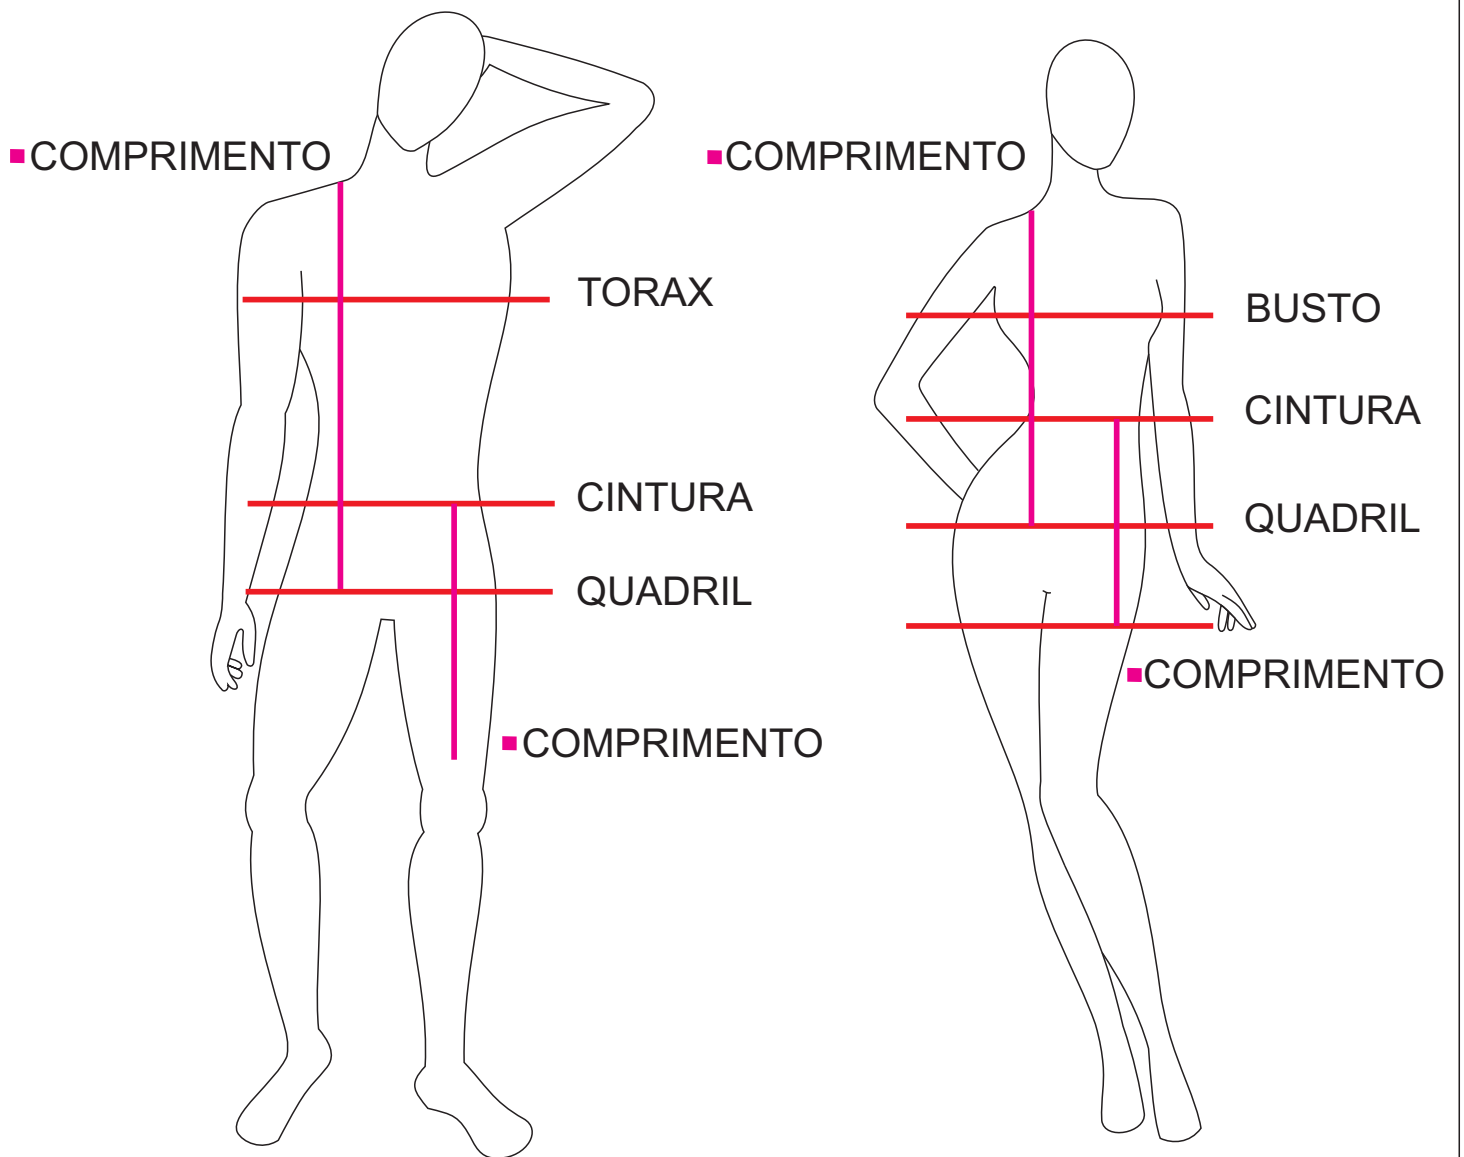

■ COMPRIMENTO

BUSTO

CINTURA

QUADRIL

■ COMPRIMENTO

A tabela de medidas apresenta a metade da peça em vez da circunferência.
Recomenda-se usar outra peça do mesmo estilo como referência de medida.
A peça pode apresentar uma variação de 1 a 2 cm para mais ou para menos.

Camiseta Básica

Tamanho	TORAX	CINTURA	COMPRIMENTO
P	52	52	68
M	54	54	70
G	56	56	73
GG	60	60	75
XG	64	64	78

■ COMPRIMENTO

A tabela de medidas apresenta a metade da peça em vez da circunferência. Recomenda-se usar outra peça do mesmo estilo como referência de medida. A peça pode apresentar uma variação de 1 a 2 cm para mais ou para menos.

A tabela de medidas apresenta a metade da peça em vez da circunferência. Recomenda-se usar outra peça do mesmo estilo como referência de medida. A peça pode apresentar uma variação de 1 a 2 cm para mais ou para menos.