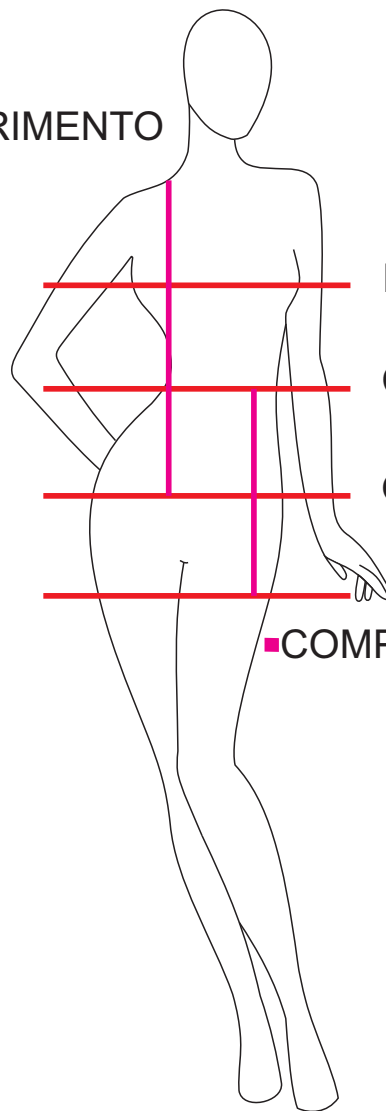

■ COMPRIMENTO

BUSTO

CINTURA

QUADRIL

■ COMPRIMENTO

A tabela de medidas apresenta a metade da peça em vez da circunferência.
Recomenda-se usar outra peça do mesmo estilo como referência de medida.
A peça pode apresentar uma variação de 1 a 2 cm para mais ou para menos.

Camiseta Básica

Tamanho	TORAX	CINTURA	COMPRIMENTO
P	52	52	68
M	54	54	70
G	56	56	73
GG	60	60	75
XG	64	64	78

■ COMPRIMENTO

A tabela de medidas apresenta a metade da peça em vez da circunferência. Recomenda-se usar outra peça do mesmo estilo como referência de medida. A peça pode apresentar uma variação de 1 a 2 cm para mais ou para menos.

A tabela de medidas apresenta a metade da peça em vez da circunferência. Recomenda-se usar outra peça do mesmo estilo como referência de medida. A peça pode apresentar uma variação de 1 a 2 cm para mais ou para menos.