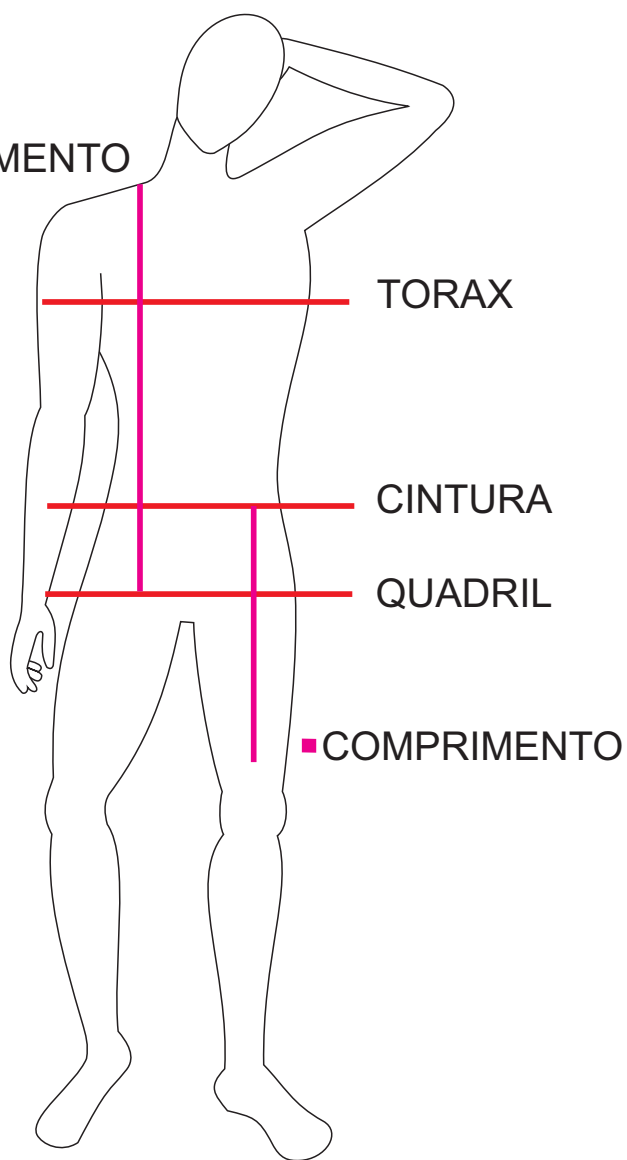

■ COMPRIMENTO

BUSTO

CINTURA

QUADRIL

■ COMPRIMENTO

A tabela de medidas apresenta a metade da peça em vez da circunferência.
Recomenda-se usar outra peça do mesmo estilo como referência de medida.
A peça pode apresentar uma variação de 1 a 2 cm para mais ou para menos.

Camiseta Básica

Tamanho	TORAX	CINTURA	COMPRIMENTO
P	52	52	68
M	54	54	70
G	56	56	73
GG	60	60	75
XG	64	64	78

■ COMPRIMENTO

A tabela de medidas apresenta a metade da peça em vez da circunferência. Recomenda-se usar outra peça do mesmo estilo como referência de medida. A peça pode apresentar uma variação de 1 a 2 cm para mais ou para menos.

A tabela de medidas apresenta a metade da peça em vez da circunferência. Recomenda-se usar outra peça do mesmo estilo como referência de medida. A peça pode apresentar uma variação de 1 a 2 cm para mais ou para menos.